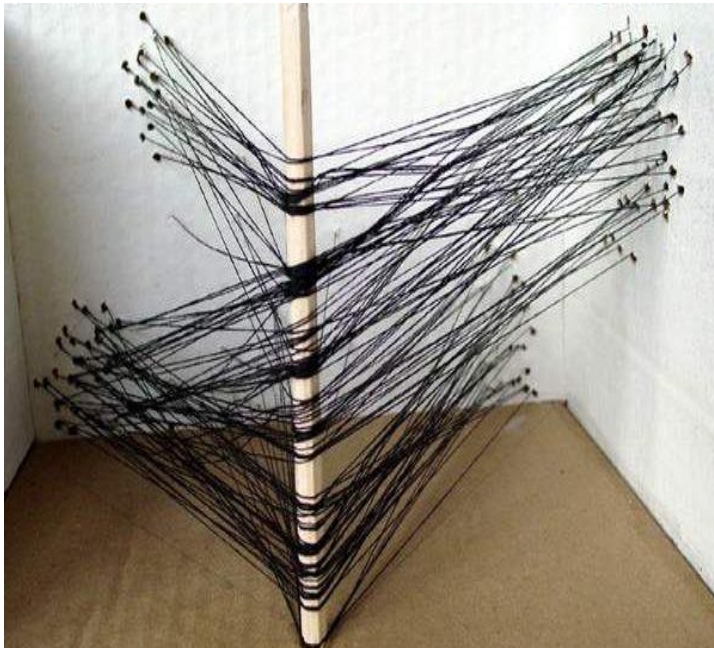

ESCOLA MUNICIPAL DE ARTES

Maestro Fêgo Camargo

#fegoemcasa

TEATRO

TURMAS INFANTIL A e B

ATIVIDADE: Instalação com barbantes

CONTEÚDO

A atividade dessa semana é baseada na obra de Edith Derdyk, artista plástica brasileira: pintora, designer e que tem uma série de obras na quais ela faz instalações com barbantes. As instalações são obras de arte que saem dos quadros, em geral ocupam toda uma sala (ou pelo menos um pedaço dela) e que têm como objetivo modificar o ambiente no qual estão.

Veja abaixo alguns exemplos de obras de Edith Derdik:

Link da atividade: <https://youtu.be/y8NjkRAwile>

ATIVIDADE

Agora é a sua vez! Faça a sua instalação e me envie uma foto ou, se quiserem, um vídeo se relacionando com ela no e-mail: professoranatahacuruci@gmail.com até o dia 18 de setembro de 2020.