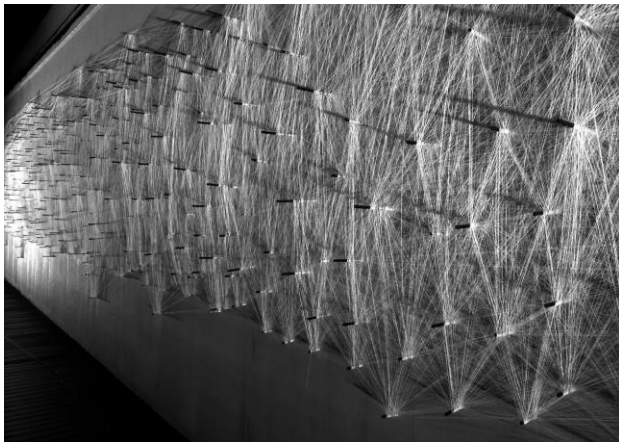

ESCOLA MUNICIPAL DE ARTES

Maestro Fêgo Camargo

#fegoemcasa

TEATRO

TURMAS INFANTIL A e B

ATIVIDADE: Instalação com barbantes

CONTEÚDO

A atividade dessa semana é baseada na obra de Edith Derdyk, artista plástica brasileira: pintora, designer e que tem uma série de obras na quais ela faz instalações com barbantes. As instalações são obras de arte que saem dos quadros, em geral ocupam toda uma sala (ou pelo menos um pedaço dela) e que têm como objetivo modificar o ambiente no qual estão.

Veja abaixo alguns exemplos de obras de Edith Derdik:

Link da atividade: <https://youtu.be/y8NjkRAwile>

ATIVIDADE

Agora é a sua vez! Faça a sua instalação e me envie uma foto ou, se quiserem, um vídeo se relacionando com ela no e-mail: professoranatahacuruci@gmail.com até o dia 18 de setembro de 2020.